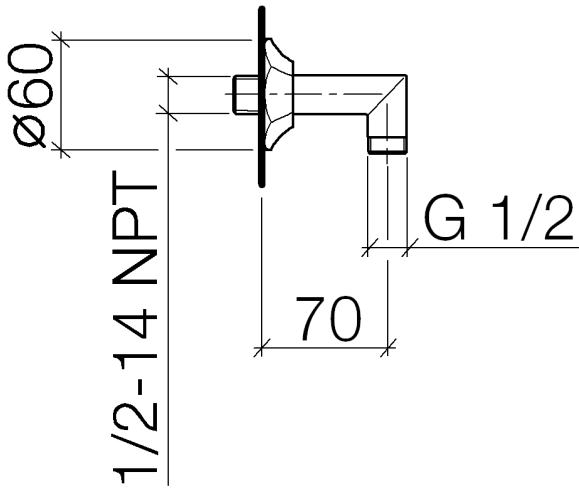

28 450 370

- 1/2" shower outlet
- rosette Ø 60 mm
- 1/2" connection

Intrinsic protection against back flow.

	Durabronss (23kt Gold)	28 450 370-09
	Chrome	28 450 370-00
	Chrome	28 450 370-00 0010
	Brushed Platinum	28 450 370-06
	Brushed Platinum	28 450 370-06 0010
	Platinum	28 450 370-08
	Platinum	28 450 370-08 0010
	Durabronss (23kt Gold)	28 450 370-09 0010
	Brushed Durabronss (23kt Gold)	28 450 370-28
	Brushed Durabronss (23kt Gold)	28 450 370-28 0010
	Brushed Dark Platinum	28 450 370-99
	Brushed Dark Platinum	28 450 370-99 0010

**Recommended miscellaneous**

- Concealed wall elbow -** 35 085 970 90
- max. recess depth 163 mm
  - min. recess depth 90 mm

28 450 370

Flow rate chart

Certificates

Belgaqua\_21-381-  
27\_7.

28 450 370

### Spare parts list

No.	Item Number	Name	Quantity used	Delivery time
1	09 27 37 003-09	rosette	1	40
2	90 14 10 026 00 90	seal	1	2
3	09 11 03 021-09	connection	1	40
4	90 23 01 040 00 90	back-flow preventer	1	2