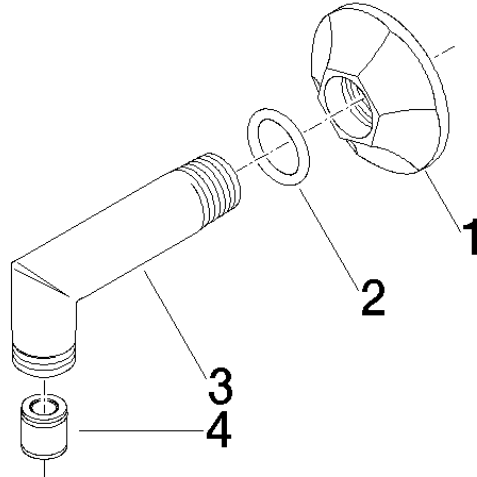

28 450 370

- 1/2" shower outlet
- rosette Ø 60 mm
- 1/2" connection

Intrinsic protection against back flow.

	Durabronss (23kt Gold)	28 450 370-09
	Chrome	28 450 370-00
	Chrome	28 450 370-00 0010
	Brushed Platinum	28 450 370-06
	Brushed Platinum	28 450 370-06 0010
	Platinum	28 450 370-08
	Platinum	28 450 370-08 0010
	Durabronss (23kt Gold)	28 450 370-09 0010
	Brushed Durabronss (23kt Gold)	28 450 370-28
	Brushed Durabronss (23kt Gold)	28 450 370-28 0010
	Brushed Dark Platinum	28 450 370-99
	Brushed Dark Platinum	28 450 370-99 0010

**Recommended miscellaneous**

- Concealed wall elbow -** 35 085 970 90
- max. recess depth 163 mm
  - min. recess depth 90 mm

28 450 370

Flow rate chart

Certificates

Belgaqua\_21-381-  
27\_7.

28 450 370

### Spare parts list

No.	Item Number	Name	Quantity used	Delivery time
1	09 27 37 003-09	rosette	1	40
2	90 14 10 026 00 90	seal	1	2
3	09 11 03 021-09	connection	1	40
4	90 23 01 040 00 90	back-flow preventer	1	2