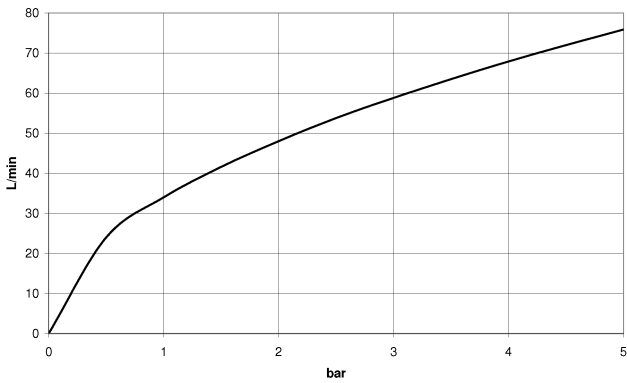

28 450 370

- 1/2" shower outlet
- rosette Ø 60 mm
- 1/2" connection

Intrinsic protection against back flow.

	Durabronss (23kt Gold)	28 450 370-09
	Chrome	28 450 370-00
	Chrome	28 450 370-00 0010
	Brushed Platinum	28 450 370-06
	Brushed Platinum	28 450 370-06 0010
	Platinum	28 450 370-08
	Platinum	28 450 370-08 0010
	Durabronss (23kt Gold)	28 450 370-09 0010
	Brushed Durabronss (23kt Gold)	28 450 370-28
	Brushed Durabronss (23kt Gold)	28 450 370-28 0010
	Brushed Dark Platinum	28 450 370-99
	Brushed Dark Platinum	28 450 370-99 0010

**Recommended miscellaneous**

- Concealed wall elbow -** 35 085 970 90
- max. recess depth 163 mm
  - min. recess depth 90 mm

28 450 370

Flow rate chart

Certificates

Belgaqua\_21-381-  
27\_7.

28 450 370